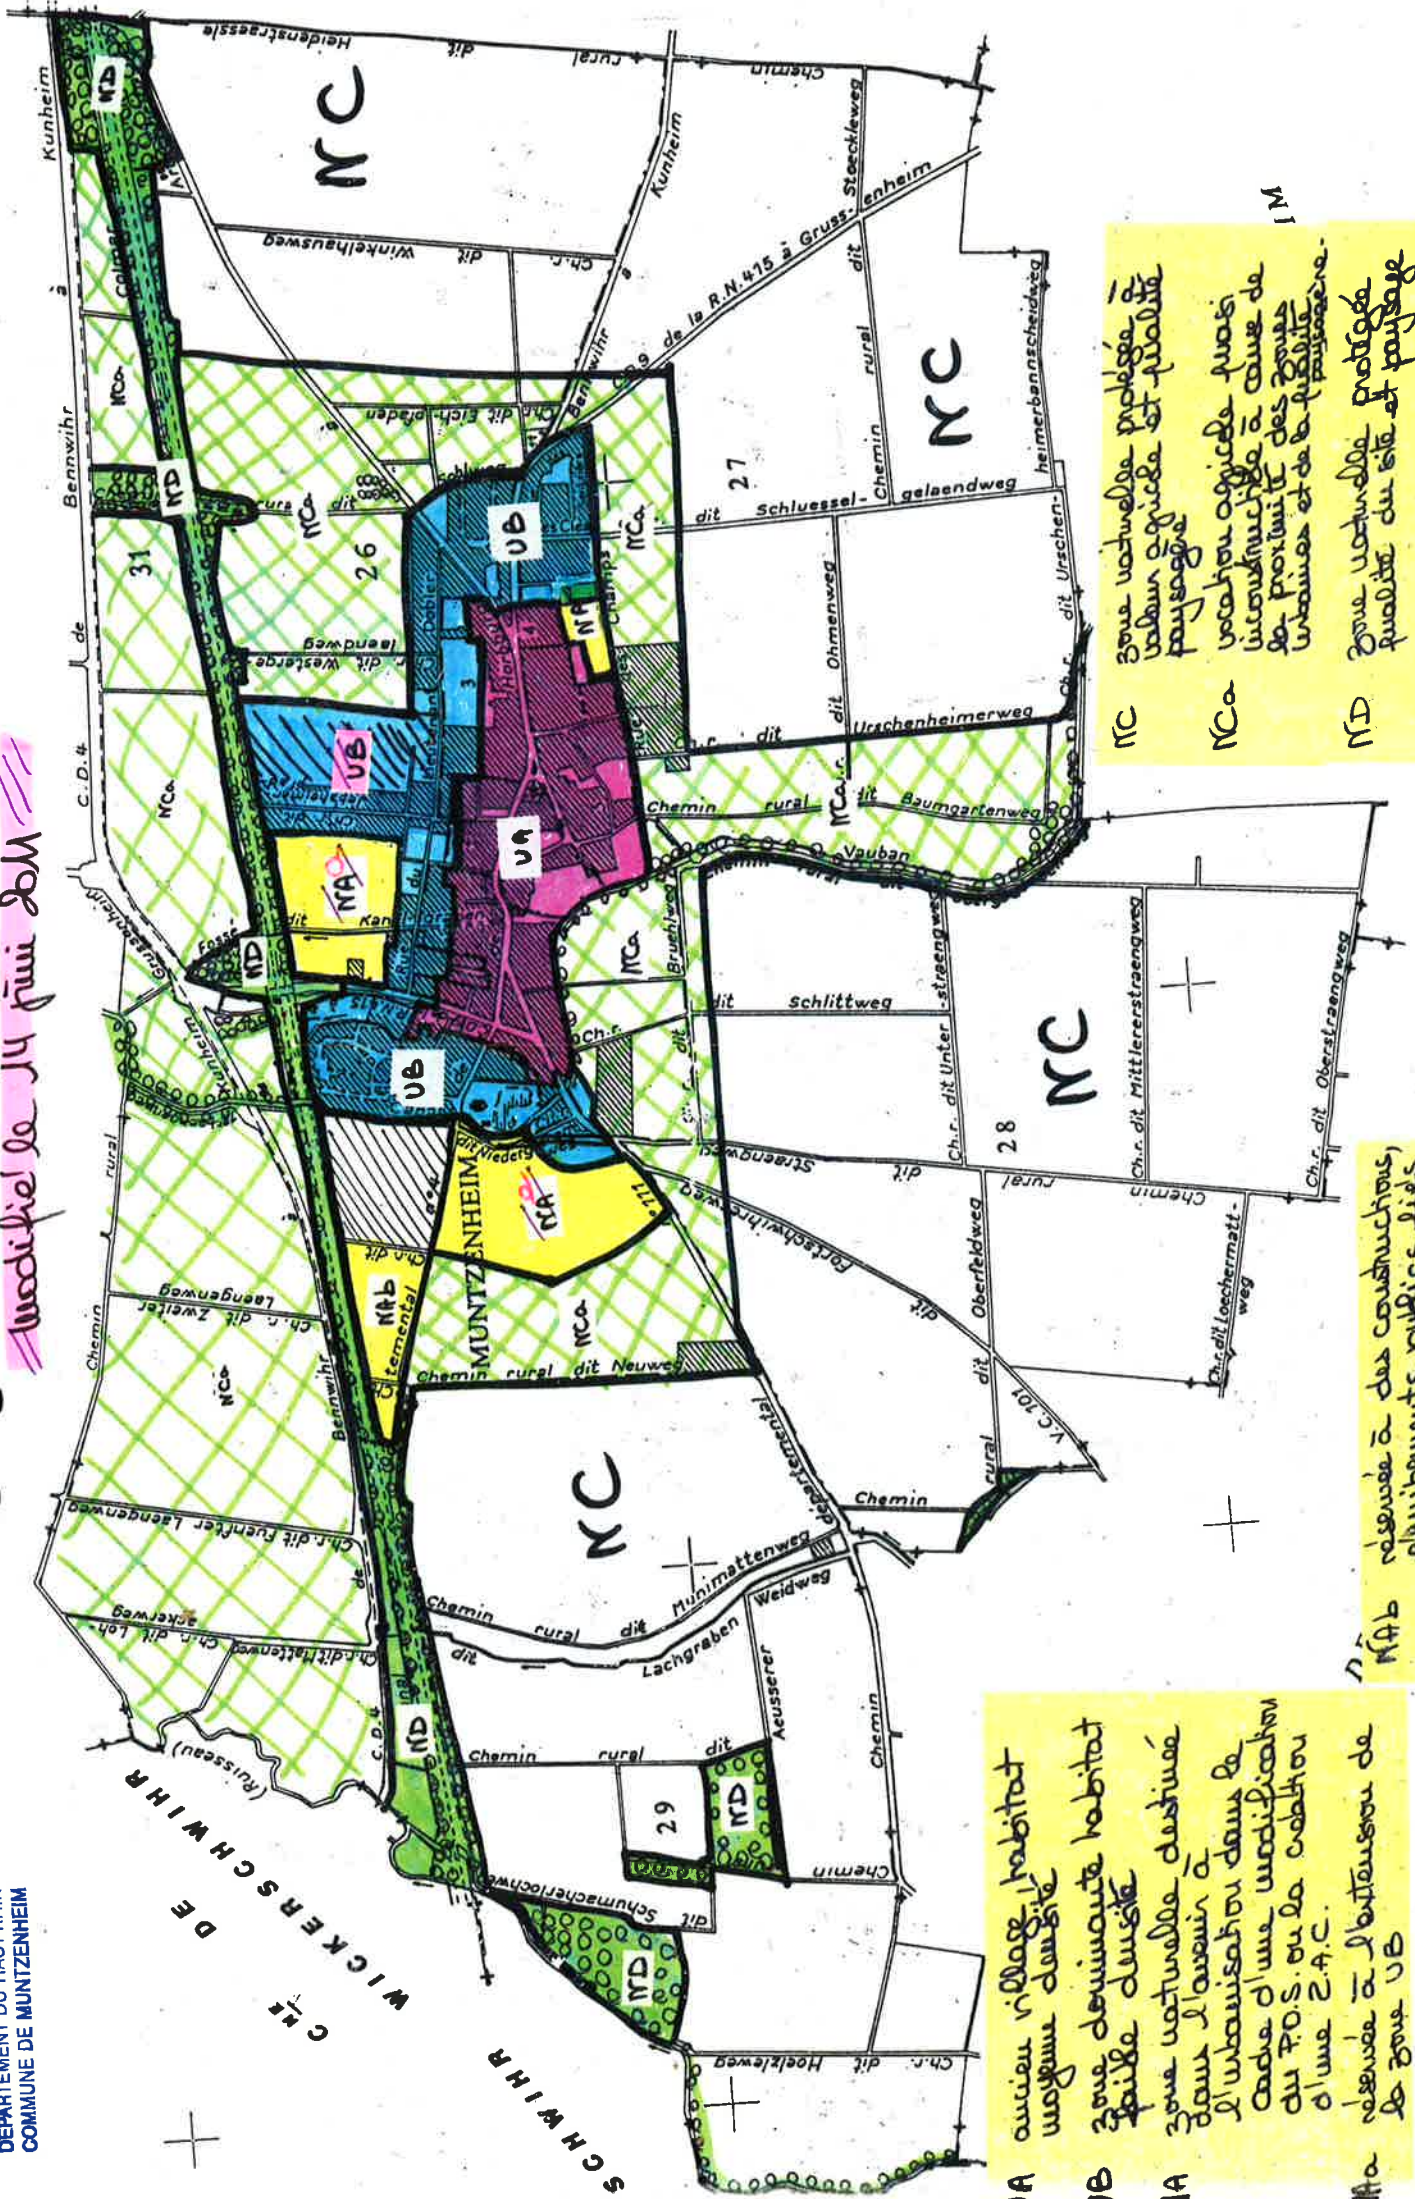

Zonages du POS approuvé le 10 décembre 2001
Modifié le 14 juin 2011

NC zone naturelle protégée à vocation agricole et paysanne
 NCA vocation agricole mais circonscrite à cause de la proximité des zones urbaines et de la faible productivité
 ND zone naturelle protégée qualité du site et paysage

UA ancien village habitat moyenne densité
 UB zone dominante habitat faible densité
 NA zone naturelle destinée à l'urbanisation dans le cadre d'une modification du POS ou la création d'une Z.A.C.
 NAB réserve à des constructions, équipements publics liés aux sports, loisirs...
 NAE zone d'activités économiques

NAB réserve à des constructions, équipements publics liés aux sports, loisirs...
 NAE zone d'activités économiques